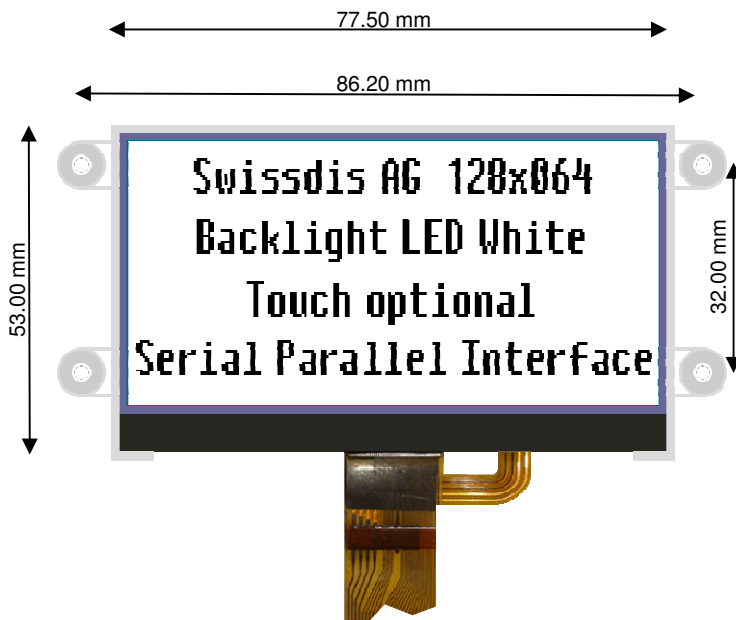

Zwei Displays die einfach überzeugen

Die beiden LCD sind ein absolutes Highlight was Preis/Leistung angeht. Das 128x64 verfügt bereits über einen Rahmen mit Ösen zur einfachen Montage und ist zudem als Touchversion erhältlich. Das 128x88 wartet mit einem I2C Interface auf und kann mit oder ohne Backlight bezogen werden. Entsprechende Stecker stehen natürlich auch zur Verfügung. Kontaktieren Sie uns für **kostenlose** Display-Muster.